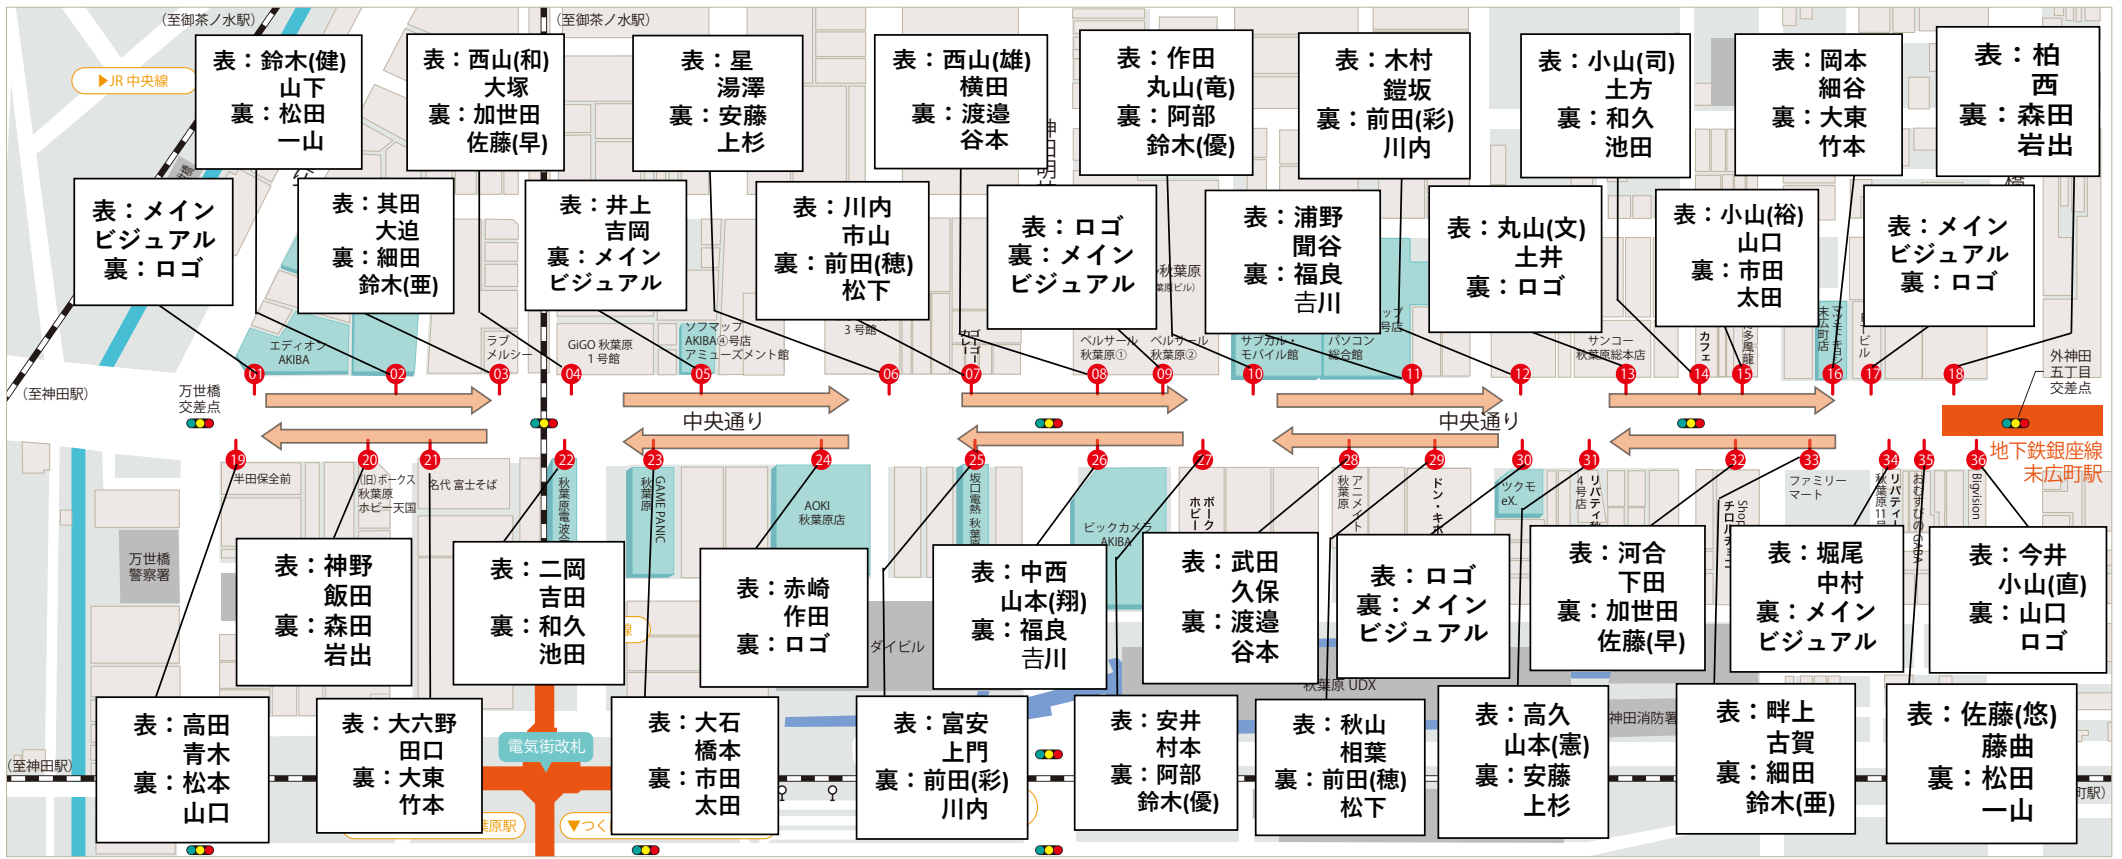

# 秋葉原電気街 中央通りフラッグ設置マップ

→ 選手進行方向

01. エディオン AKIBA 前	09. ベルサール秋葉原②前	17. FT ビル前	25. 坂口電熱 秋葉原本店前	33. ファミリーマート前
02. ラオックス秋葉原本店前	10. ソフマップ AKIBA①号店 サブカル・モバイル館前	18. 三菱 UFJ 銀行前	26. ビックカメラ AKIBA 前	34. リバティ秋葉原11号店前
03. ラブメルシー前	11. (旧) ソフマップ AKIBA②号店 パソコン総合館前	19. 半田保全前	27. ボークス秋葉原ホビー天国 2 前	35. おむすびのGABA前
04. GiGO 秋葉原 1 号館前	12. トレーダー本店前	20. (旧) ボークス秋葉原ホビー天国前	28. アニメイト秋葉原前	36. BigVision前
05. ソフマップ AKIBA④号店 アミューズメント館前	13. サンコー秋葉原総本店前	21. 名代 富士そば前	29. ドン・キホーテ前	
06. セガ秋葉原 3 号館前	14. エクセルシオール カフェ前	22. 秋葉原電波会館前	30. ツクモ eX. 前	
07. ゴーゴーカレー前	15. 博多風龍前	23. GAME PANIC 秋葉原前	31. リバティ秋葉原 4 号店前	
08. ベルサール秋葉原①前	16. マツモトキヨシ 末広町店前	24. AOKI 秋葉原店前	32. Shop チロルチョコ前	